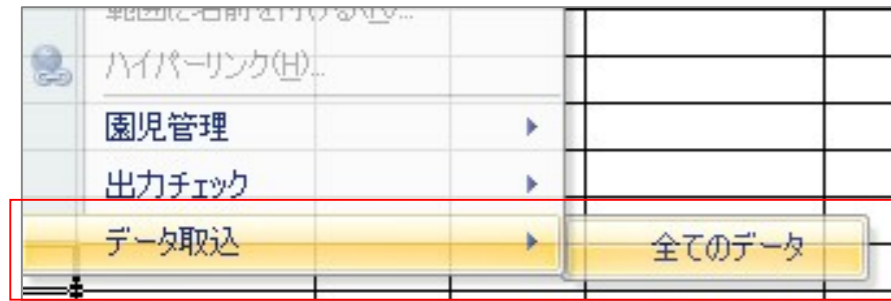

拡大画面

④ 「データ取込」→「全てのデータ」を選択します

⑤ 登録済みの成長曲線シートを選択し、開くをクリックします

⑥ 修正対象のファイルを選択すると下記のメッセージが表示されますので **はい** をクリックします

⑦ コンバート作業が終了すると下記画面が表示されますので、excel シートの「クラス」が「年齢」に変わったことをご確認下さい

出力チェック		成長曲線 出力			4月		5月		
園児名	性別	生年月日	年齢	測定日	身長	体重	測定日	身長	体重
園児名 1	男	2005/3/1	0						
			1	2006/4/10	75.4	10.6			
			2	2007/4/15	83.2	12.9			
			3	2008/4/15	90.4	15.3			
			4	2008/4/10	101.1	16.4			
			5	2010/4/7	109.1	19.9			
園児名 2	女	2005/2/3	0						
			1	2006/4/10	82.4	13.2			
			2	2007/4/15	90.3	15.3			
			3	2008/4/15	94.2	18.9			
			4	2008/4/10	107.2	20.3			
			5	2010/4/7	113.4	23.2			
園児名 3	女	2005/4/5	0						
			1	2006/4/10	64.1	7.9			
			2	2007/4/15	69.2	9.2			
			3	2008/4/15	72.3	12.2			
			4	2008/4/10	80.3	13.2			
			5	2010/4/7	88.2	18.3			

以上で作業は終了です